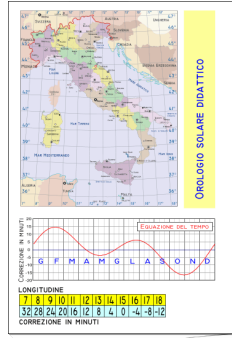

REL. 2.1

COLLA