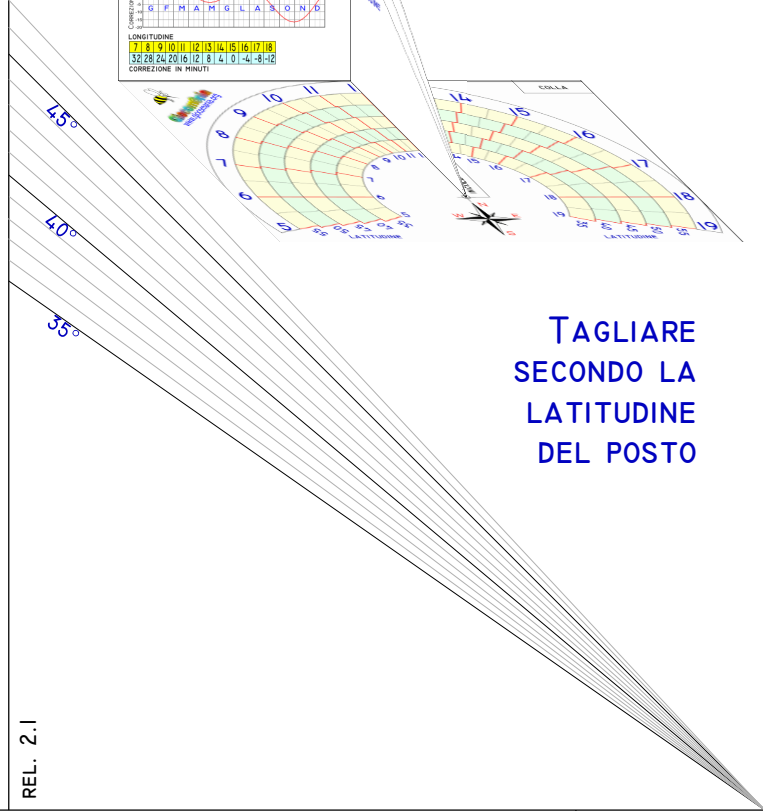

REL. 2.1

COLLA